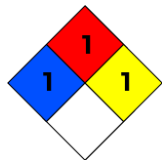

RAPIDO

⚠ ADVERTENCIAS

Contiene METHYLCHLOROISOTHIAZOLINONE, METHYLISOTHIAZOLINONE. Puede provocar una reacción alérgica. No ingerir.

📝 NOTAS

Se recomienda el uso de guantes. No mezclar con otros productos de limpieza. Sobre superficies barnizadas probar la estabilidad del color. Conservar en su envase original. No transvasar a otros envases. No utilizar los envases vacíos para otros fines. Lea atentamente el rótulo y la ficha de seguridad antes de usar el producto. Sutter Professional rechaza cualquier responsabilidad frente a posibles daños causados por un uso indebido del producto.

En caso de accidente consultar al Centro Nacional de Intoxicaciones (n. gratis): 0800-333-0160 (Argentina).

Reservado para uso profesional. Puede solicitarse la ficha de datos de seguridad.

📦 PRESENTACIÓN

Código	Formato	Cantidad	Pallet
383807	Kg 5	4	10x4=40